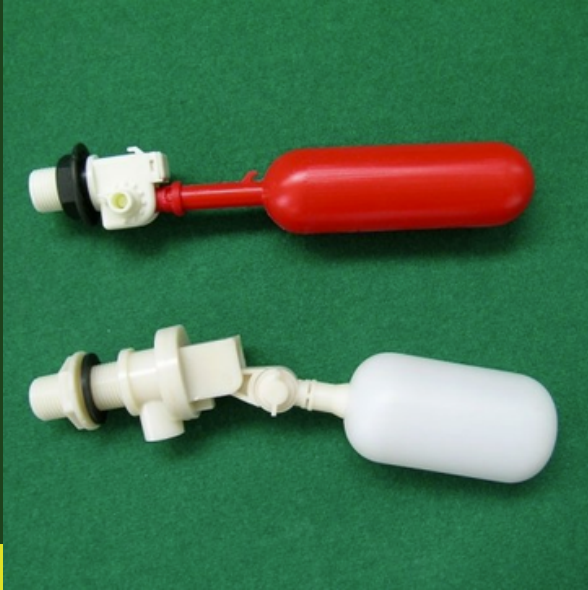

## BOYA PARA BEBEDERO DE PERROS

Boyas de repuesto para bebedero de perros de aluminio o acero inoxidable, con nivel de agua regulable. Se pueden conectar directamente a la red de agua (presión máxima 2 y 5 bar). Conexión de 3/4 de pulgada (1,905 cm).

### VARIACIONES DISPONIBLES

→ Rojo (para bebedero de aluminio)

→ Blanco (para bebedero de acero inoxidable)