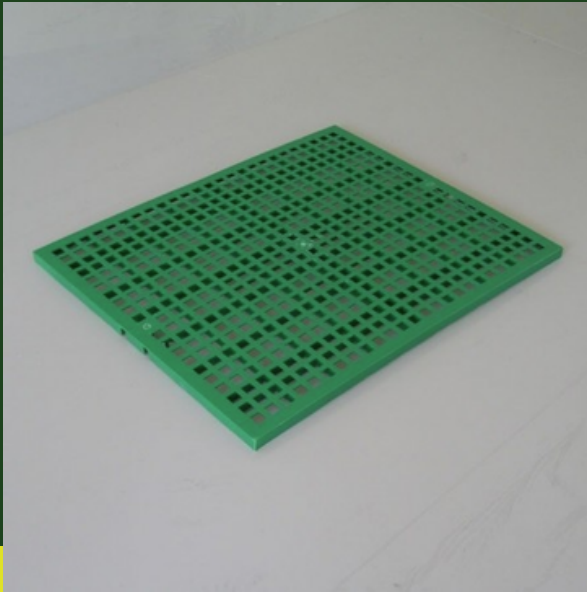

FONDO DE REJILLA DE PLÁSTICO

Panel de plástico verde, ideal como fondo de rejilla para jaulas, pajareras, conejeras, etc. También se utiliza dentro de las placas de chapa de los boxes de hospitalización para perros.

FICHA DE DATOS

Dimensiones

49 x 59 x 2h cm
trous 1,5 x 1,5

Materiales

El plastico