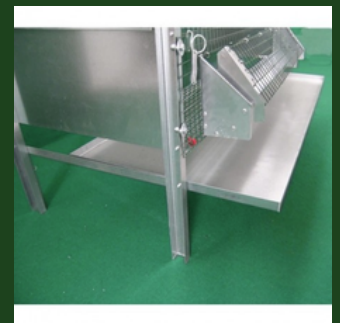

## JAULA PARA CODORNICES DE ENGORDE

Jaula para el engorde de codornices, realizada completamente con chapa galvanizada y malla galvanizada y plastificada de color verde. Puede contener hasta 50 ejemplares. Cuenta con comedero, bebedero portabotella, plato de recogida extraíble de chapa y compuerta superior.

### FICHA DE DATOS

Dimensiones	Materiales	Indicaciones
102 x 56 x 48h cm (cesta 97 x 46 x 21h)	Chapa galvanizada y malla color verde galvanizada y plastificada	La jaula es completamente cerrada para evitar la entrada de animales dañinos desde el exterior. Red malla 1,9x1,9 cm alambre 1,4 mm.