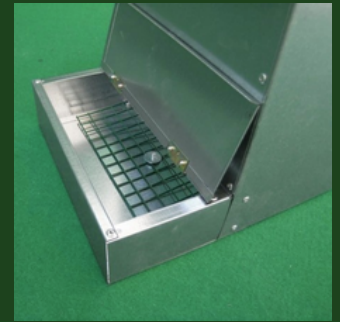

NIDO PARA GALLINA PONEDORA

Nido para gallina ponedora de chapa, con rampa antiplastamiento y depósito de recogida de huevos.

FICHA DE DATOS

Dimensiones

30 x 45 x 42h cm

Materiales

Hoja de metal