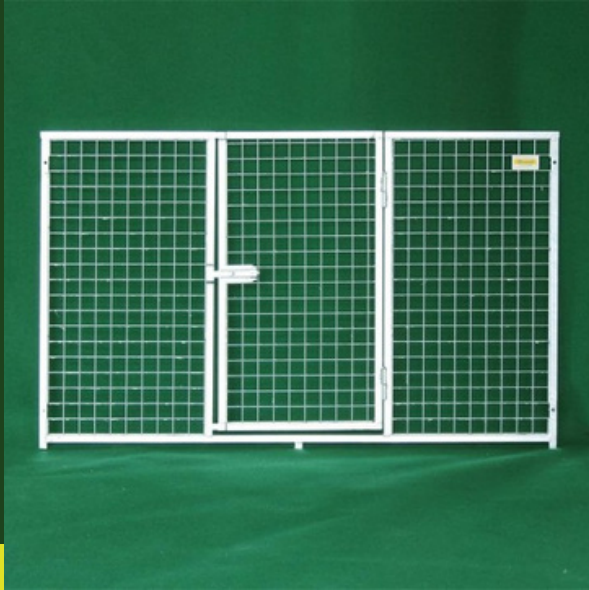

PANEL BAJO PARA PERROS

Malla 5 x 5 cm, alambre 0,39. Cierre robusto con cerrojo portacandado y patas en la base.

VARIACIONES DISPONIBLES

- panel 165 x 102h
- portón 165 x 102h
- recinto completo 170 x 165 x 102h

FICHA DE DATOS

Dimensiones

170 x 165 x 102h cm
(recintos completo como en la última foto que consta de: 3 paneles y 1 puerta)

165 x 102 h (dimensiones de un solo panel)

Materiales

Acero galvanizado

Indicaciones

Galvanizado en caliente. Se fijan entre sí con tornillos y tuercas y al suelo con tacos.