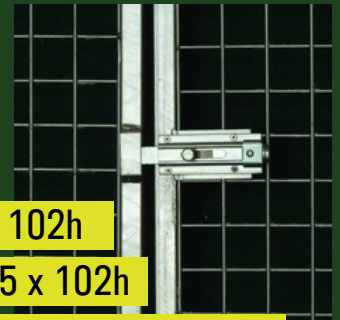

PANEL BAJO PARA PERROS

Malla 5 x 5 cm, alambre 0,39. Cierre robusto con cerrojo portacandado y patas en la base.

VARIACIONES DISPONIBLES

- panel 165 x 102h
- portón 165 x 102h
- recinto completo 170 x 165 x 102h

FICHA DE DATOS

Dimensiones

170 x 165 x 102h cm
(recintos completo como en la última foto que consta de: 3 paneles y 1 puerta)

165 x 102 h (dimensiones de un solo panel)

Materiales

Acero galvanizado

Indicaciones