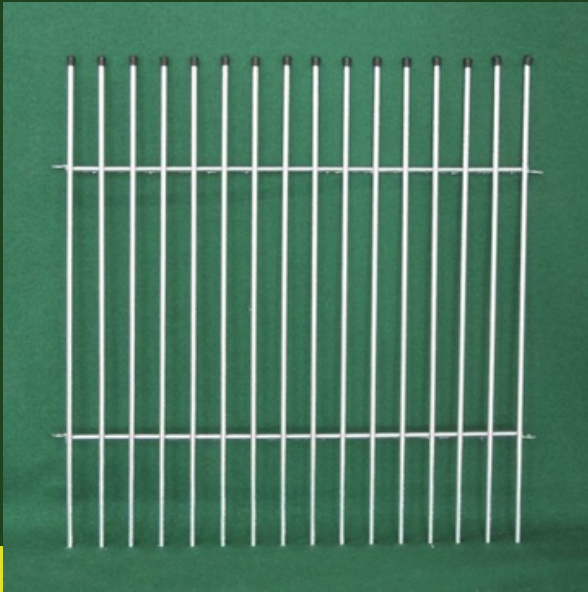

PANEL CON BARROTES PARA CACHORROS

Paneles con barrotes para cachorros, galvanizados en caliente. Son modulares y se fijan entre sí con una barra de hierro extraíble. Barrotes con un diámetro de 1,2 cm y distancia de 5.

VARIACIONES DISPONIBLES

panel 95 x 100h

recinto completo (5 paneles)

FICHA DE DATOS

Dimensiones

95 x 100h cm (solo pannelo)

Materiales

Acero galvanizado en caliente